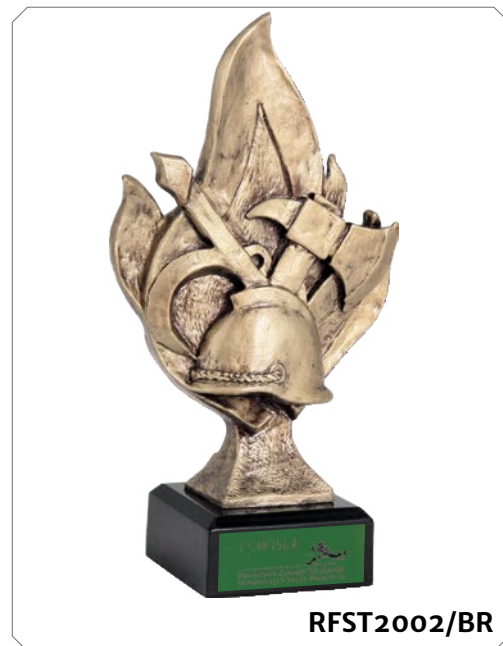

RP2010

RFST2002/BR