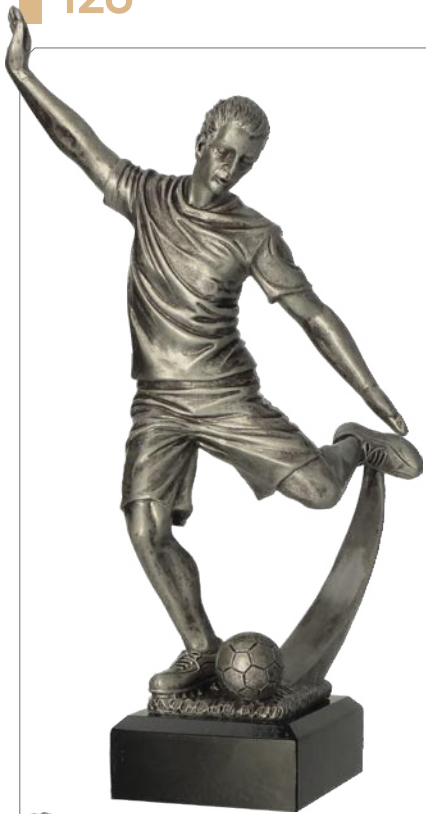

RFST3029/S