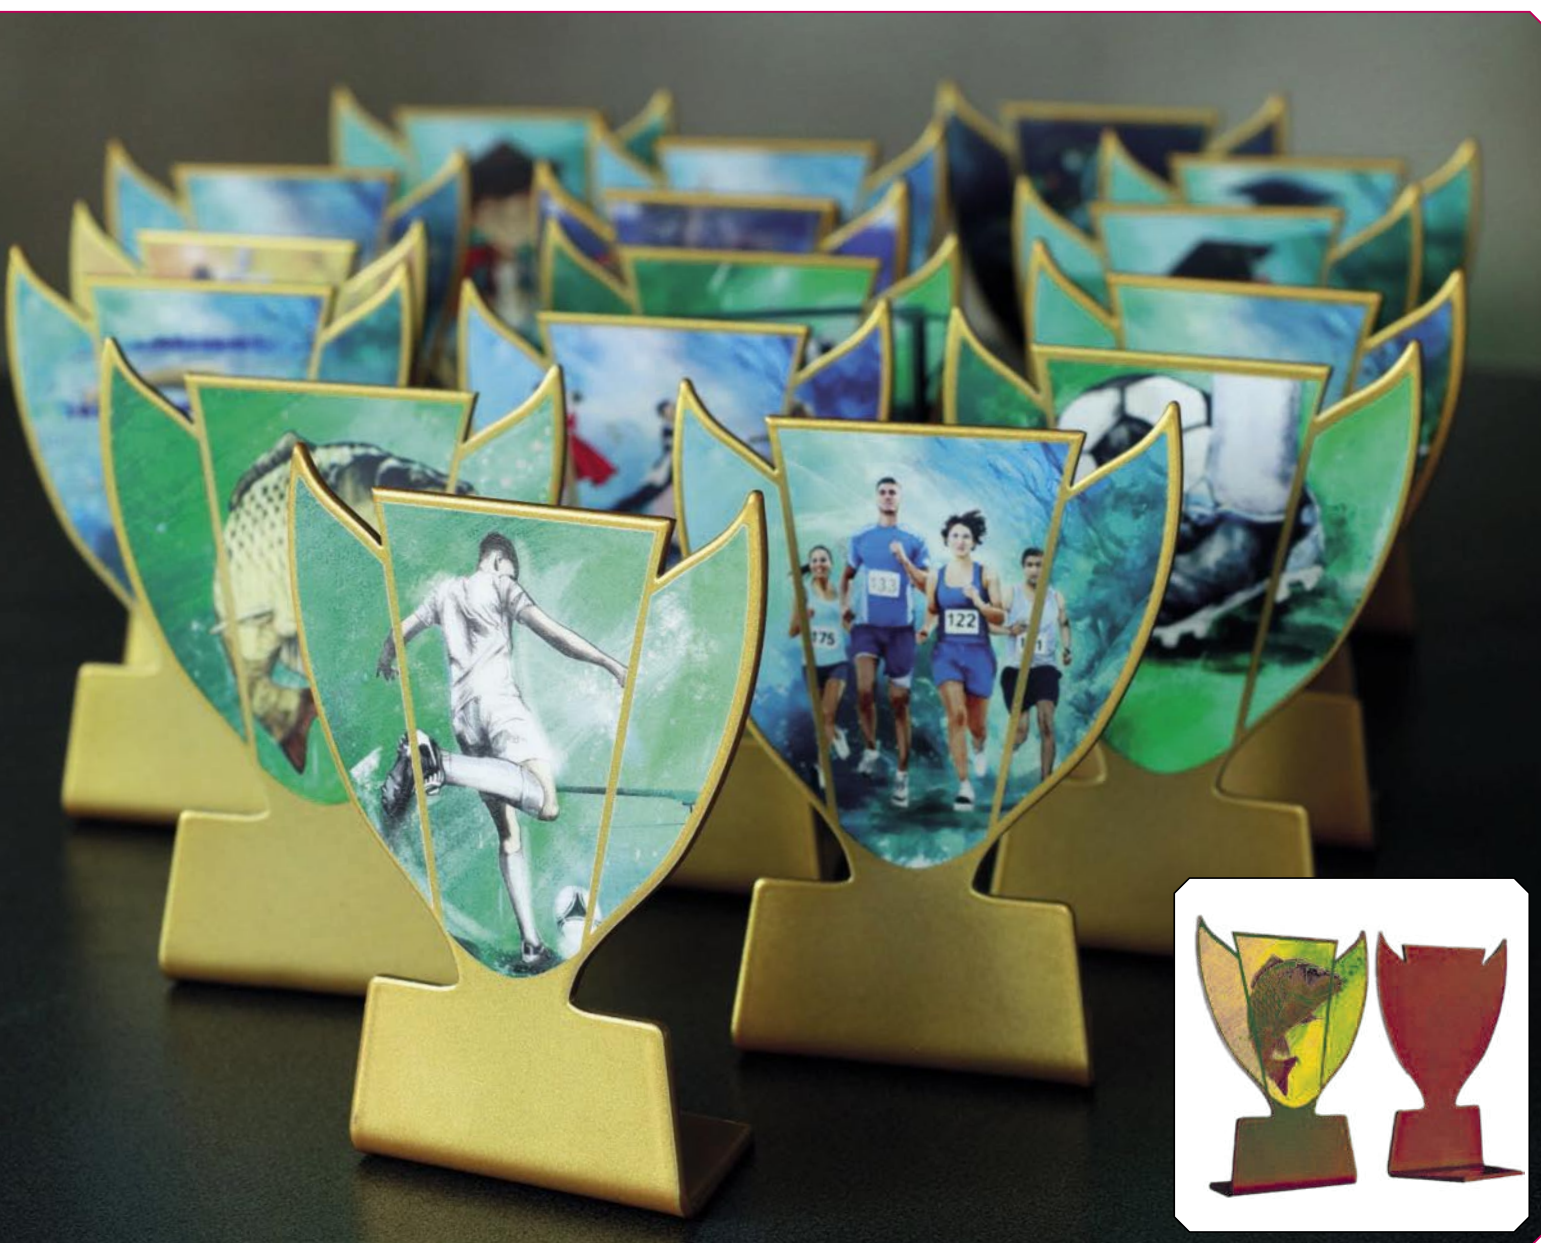

**NEW
2024**

Metline

---

slim line

- **Metalowa statuetka 10 cm**

trofeum metalowe z blachy o grubości 2 mm w kolorze złota

- **Różnorodne wzory**

16 unikalnych nadruków prezentujących dyscypliny sportu i edukację

- **Łatwa personalizacja**

Personalizuj trofeum przy pomocy tabliczki

wys. (cm) grub. (cm) cena (zł)

SL-	10	0,2	16,9
metal			

metal

Szukasz innego wzoru? Skontaktuj się z nami!