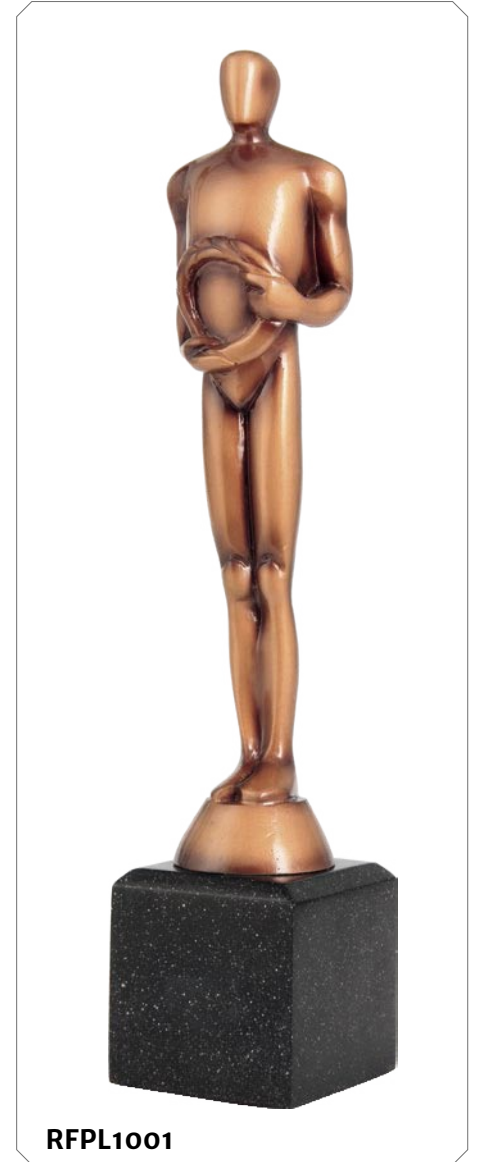

TROFEUM OGÓLNE

RFST2073-33/BR	33	116,1
RFST2073-27/BR	27	97,4
RFST2073-24/BR	24	88,0

TROFEUM OGÓLNE

RFPL1001	33,5	130,6
RFPL1001B	30	112,7
RFPL1001C	26	99,4

TROFEUM OGÓLNE

NEW 2024

ML-VIC	21	44,9

metal / marmur

TROFEUM OGÓLNE

NEW 2024

ML-WIN	21	44,9

metal / marmur

metal / marmur

Metal 2^{mm}
Marmurowa
podstawa

metal / marmur

Metal 2^{mm}
Marmurowa
podstawa