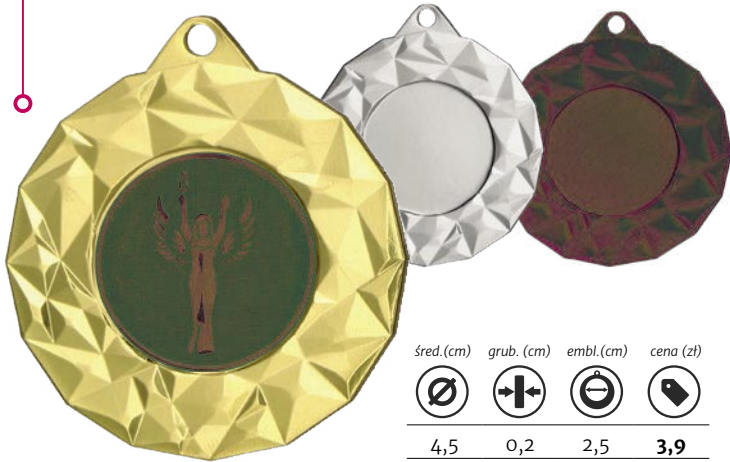

NEW
2024

MMC4512/G

MMC4512/S

MMC4512/B