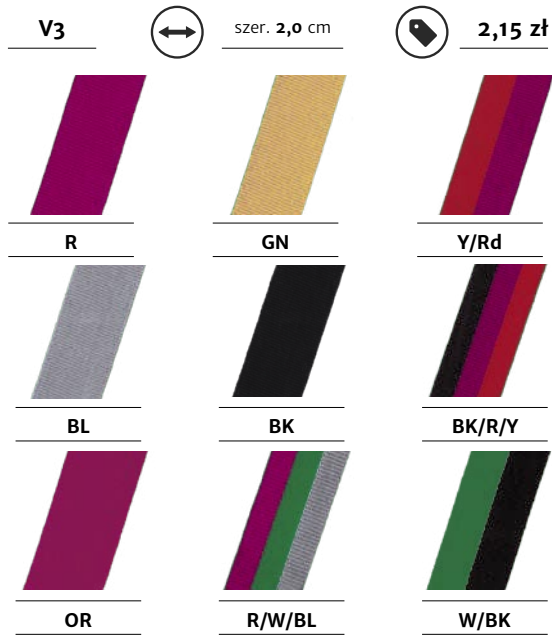

## Wstążki V2 / V8

(dla medali z zapięciem na karabińczyk)

V2

szer. 2,2 cm

2,15 zł

V8

szer. 1,1 cm

1,30 zł

## Wstążki V3

(dla medali Q-Medals, LaserCut, Vision, Odlewane)