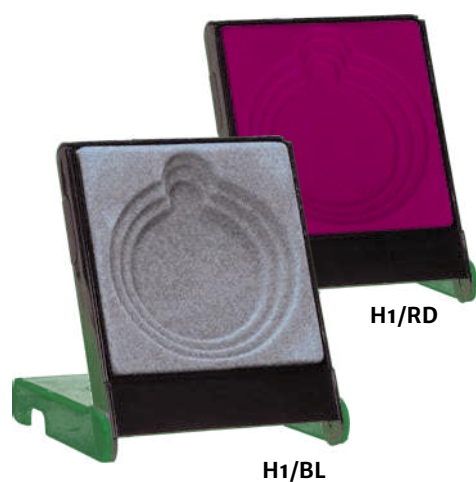

ceny medali nie uwzględniają emblematu

MMC4511/G MMC4511/S MMC4511/B

MMC7750/G MMC7750/S MMC7750/B

NEW  
2024

MMC47050/G

MMC7950/G MMC7950/S MMC7950/B

## Etui

(dla medali z zapięciem na karabińczyk)

H1/BL

H1/RD

	wymiary etui (cm)	średnica medalu (cm)	cena (zł)
H1/BL	12x9,5 x2,50	5 / 6 / 7	6,3
H1/RD	12x9,5 x2,50	5 / 6 / 7	6,3
H3/BL	7x8,5 x2	4 / 5	6,3
H3/RD	7x8,5 x2	4 / 5	6,3