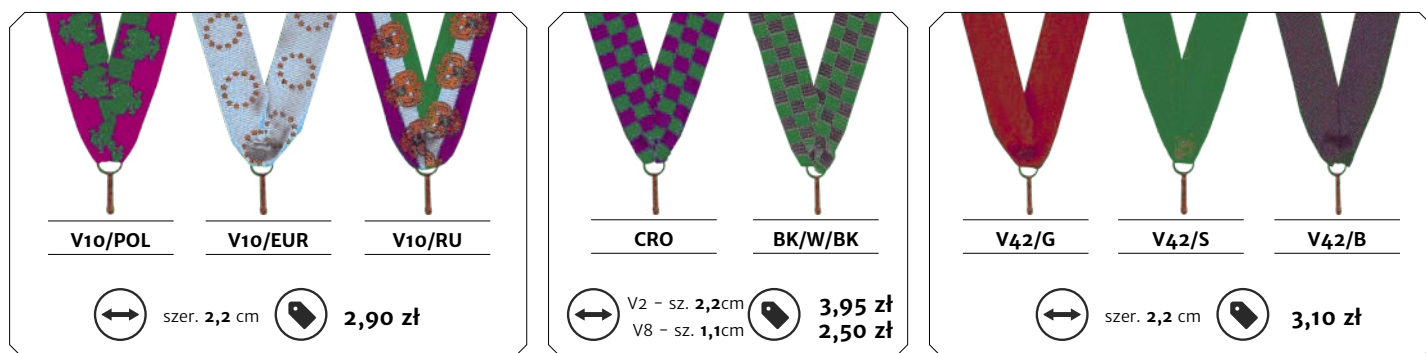

## Wstążki V2 / V8

(dla medali z zapięciem na karabińczyk)

V2

szer. 2,2 cm

2,15 zł

V8

szer. 1,1 cm

1,30 zł

## Wstążki V3

(dla medali Q-Medals, LaserCut, Vision, Odlewane)