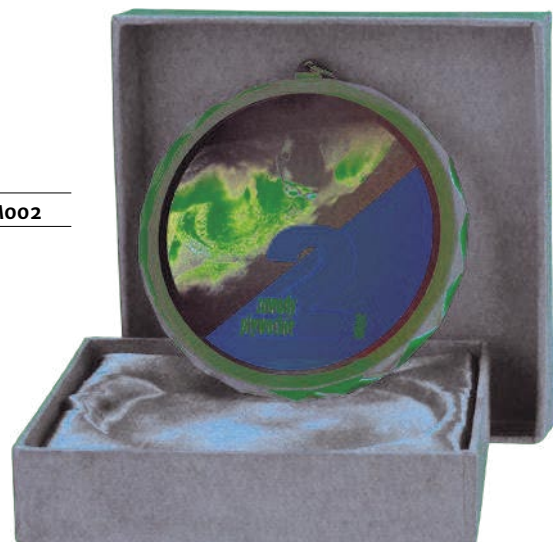

CM002

	średnica (cm)	grubość (cm)	medal (zł)	medal + grawer	medal + graw. z farbą (zł)	medal + luxorjet (zł)	medal + graw z farb. + luxorjet (zł)	medal + graw 3D (zł)	etui
GM7010	7	1	31,7	57,8	77,2	73,8	119,9	77,2	gratis!
CM002	8	0,8	52,4	79,1	101,8	98,1	148,9	101,8	gratis!

Szkló