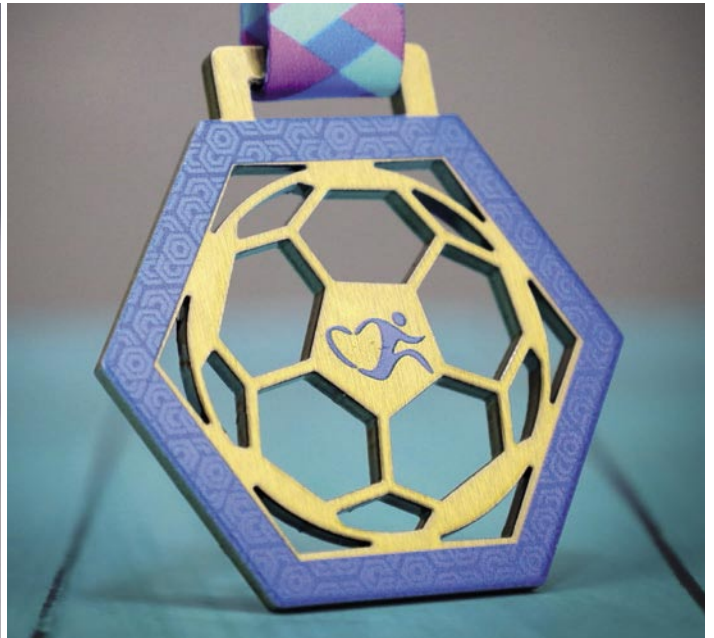

- **medal stalowy cięty laserem**

z kolorowym nadrukiem 3D

- **nietypowe kształty**

wykonujemy medale o nietypowych formach, także ażurowych, z nadrukiem 3D który możesz poczuć palcami

- **możliwość łączenia materiałów**

Nasi projektanci innowacyjnie połączą np. metal z plexi.

- **krótki czas realizacji**

już od jednego tygodnia