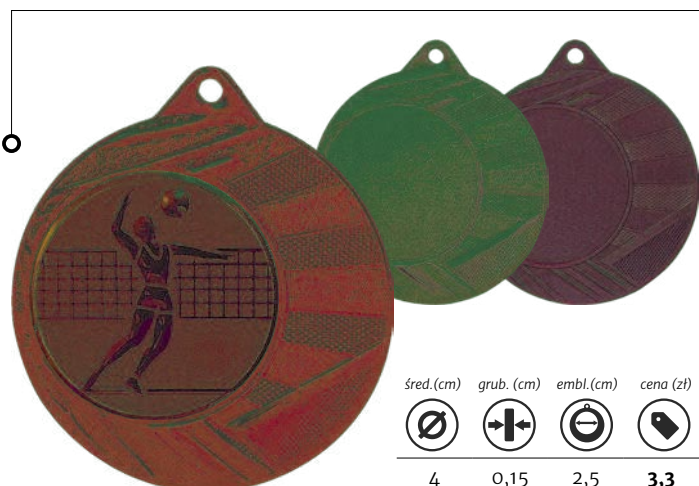

Grawerowanie laserem  
w laminacie  
**4,50 zł brutto**

ceny medali nie uwzględniają emblematu

ME0040/G

ME0040/S

ME0040/B

ME0240/G

ME0240/S

ME0240/B