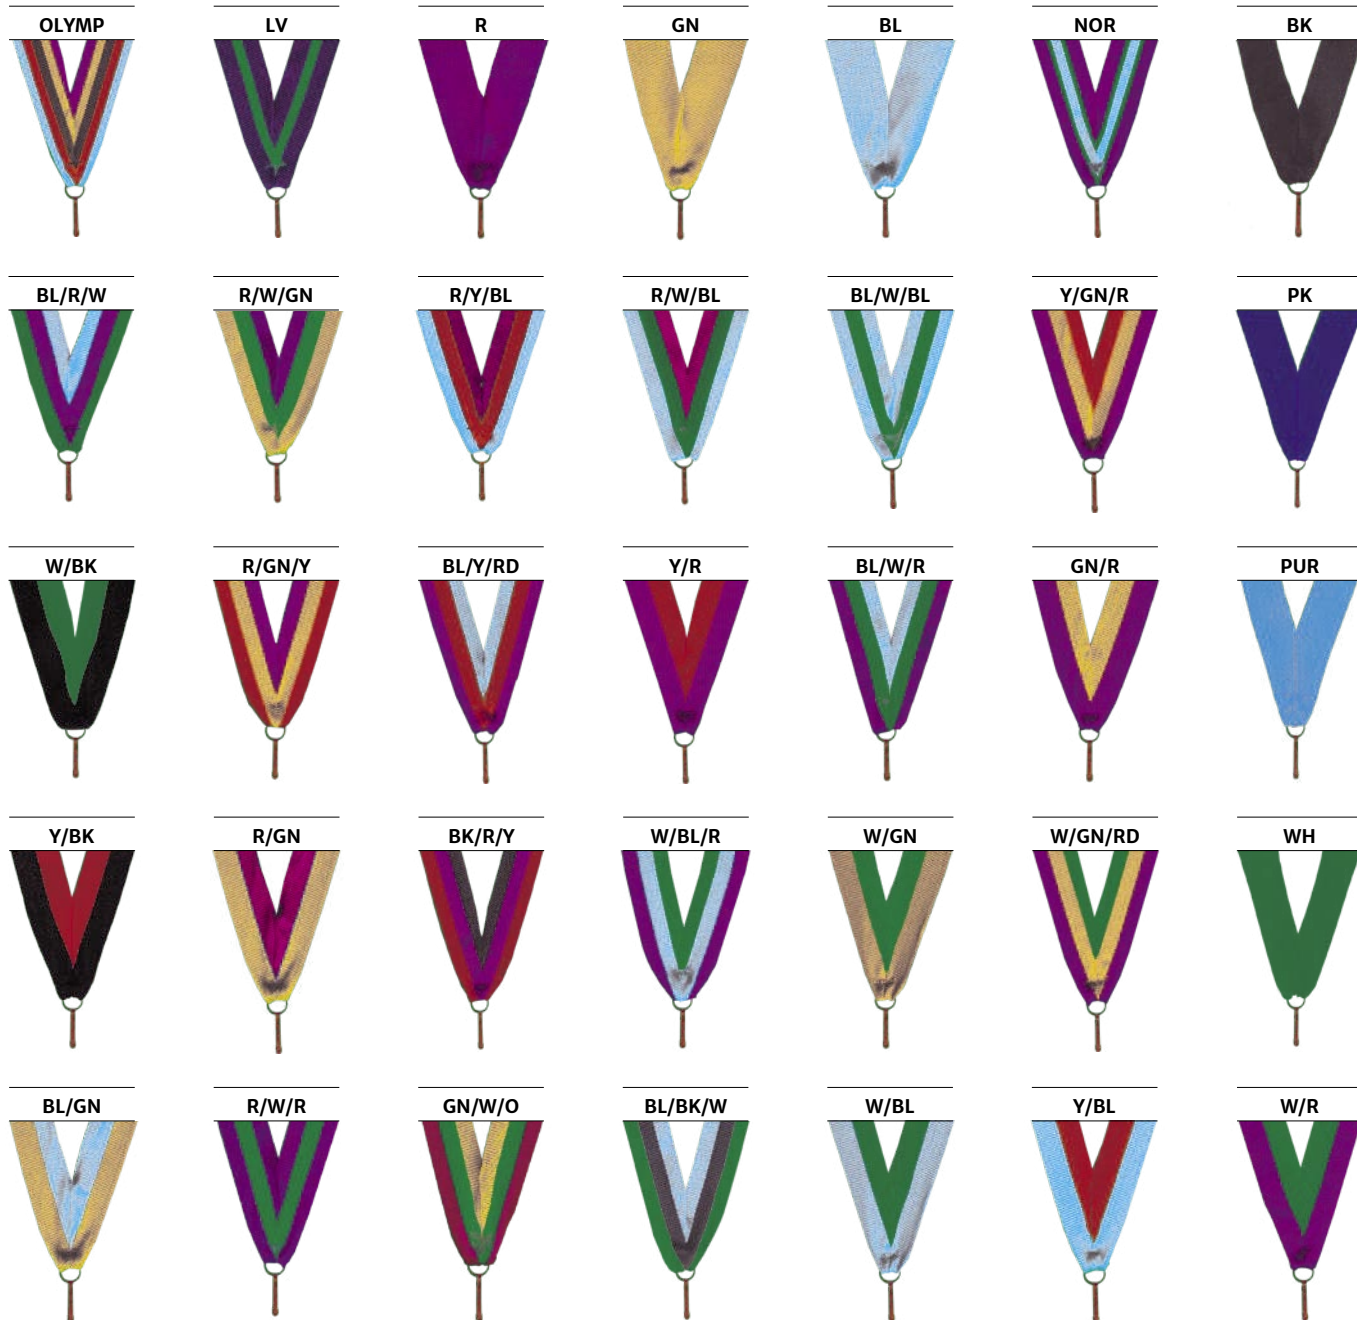

## Wstążki V2 / V8

(dla medali z zapięciem na karabińczyk)

V2

szer. 2,2 cm

2,15 zł

V8

szer. 1,1 cm

1,30 zł

## Wstążki V3

(dla medali Q-Medals, LaserCut, Vision, Odlewane)