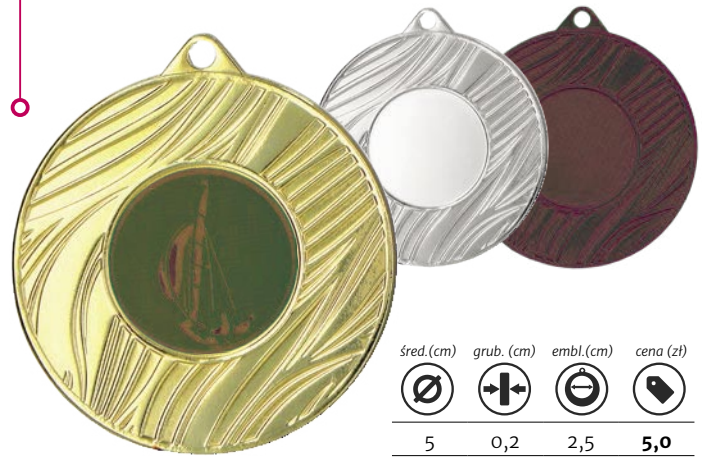

ME0150/G

ME0150/S

ME0150/B

Grawerowanie laserem  
w medalu  
**5,50 zł brutto**

Kolorowy nadruk  
**LuxorJet**  
**5,00 zł brutto**

Grawerowanie laserem  
w laminacie  
**4,50 zł brutto**

ceny medali nie uwzględniają emblematu

**NEW  
2024**

MMC42050/G MMC42050/S MMC42050/B

śred. (cm)	grub. (cm)	embl. (cm)	cena (zł)
5	0,2	2,5	5,0

**NEW  
2024**

MMC43050/G MMC43050/S MMC43050/B

śred. (cm)	grub. (cm)	embl. (cm)	cena (zł)
5	0,2	2,5	5,0

MMC36050/G

śred. (cm)	grub. (cm)	embl. (cm)	cena (zł)
5	0,2	2,5	6,5

MMC5850/G MMC5850/S MMC5850/B

śred. (cm)	grub. (cm)	embl. (cm)	cena (zł)
5	0,2	2,5	5,0

MMC5950/G MMC5950/S MMC5950/B

śred. (cm)	grub. (cm)	embl. (cm)	cena (zł)
5	0,2	2,5	5,0