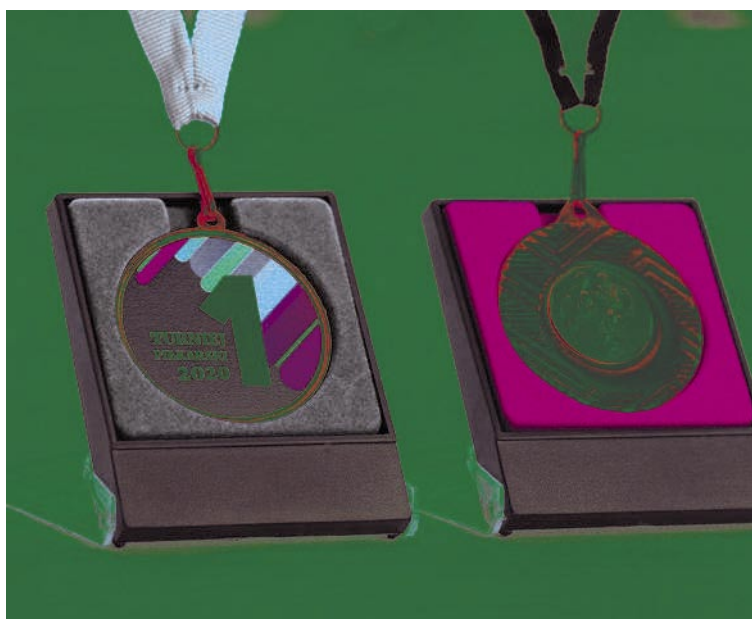

# 1 WYBIERZ MEDAL

Ceremonia wręczania medali to moment kulminacyjny każdej imprezy sportowej, podkreślający ducha współzawodnictwa oraz siłę sportu. Bogata oferta ponad 100 medali, ciekawe wzornictwo oraz przystępna cena pozwoli wybrać Ci idealnie odznaczenie.

## 3 SPERSONALIZUJ REWERS

Pamiętaj, że każdy medal ma dwie strony i tylko Ty zdecydujesz jak będą one wyglądać. Ciekawy efekt uzyskasz dzięki zastosowaniu nowoczesnej techniki jaką jest druk LuxorJet lub laserowemu grawerowaniu na laminacie bądź bezpośrednio na medalu. Bogata paleta barw pozwoli Ci stworzyć projekt w dowolnym kolorze.

## WYBIERZ WSTĄŻKĘ

Medal to bardzo ważne trofeum, ale jego uzupełnieniem jest wstążka, dzięki której nagroda będzie dumnie prezentowała się na piersi zwycięzcy. Wybierz taką, która będzie komponowała się z wybranym przez Ciebie odznaczeniem, a jednocześnie współgrała z tematyką imprezy.

## WYBIERZ ETUI

Każda nagroda potrzebuje specjalnej oprawy, aby duma z jej posiadania trwała wystarczająco długo. Zdobyte medale idealnie będą prezentować się w eleganckim etui. Kolorowe wnętrze wspaniale kontrastować będzie z metaliczną barwą odznaczenia, a plastikowe zabezpieczenie uchronić je przed czynnikami zewnętrznymi.