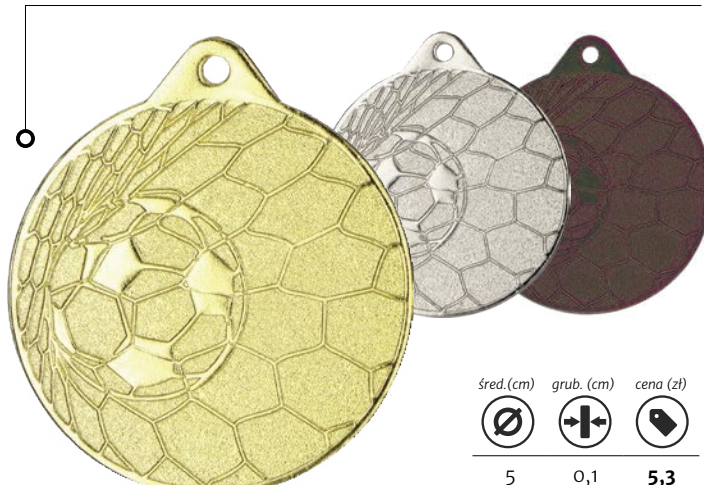

MMC1340/G MMC1340/S MMC1340/B

śred. (cm)	grub. (cm)	cena (zł)
4	0,2	3,6

Grawerowanie laserem  
w medalu  
**5,50 zł brutto**

Kolorowy nadruk  
LuxorJet  
**5,00 zł brutto**

Grawerowanie laserem  
w laminacie  
**4,50 zł brutto**

ceny medali nie uwzględniają emblematu

MMC4505/G MMC4505/S MMC4505/B

MMC0350/G MMC0350/S MMC0350/B

NEW  
2024

MMC45050/G MMC45050/S MMC45050/B

NEW  
2024

MMC46050/G MMC46050/S MMC46050/B

ME001/G ME001/S ME001/B