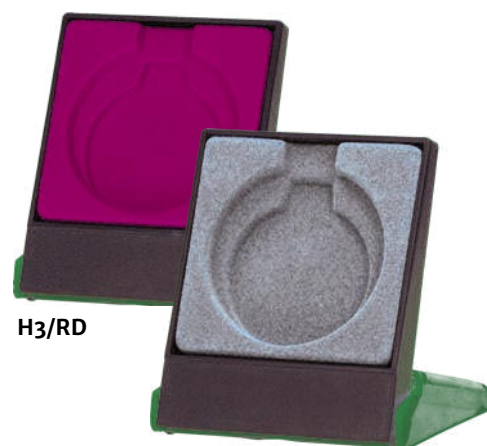

## Etui

(dla medali z zapięciem na karabińczyk)

H1/BL

H1/RD

	wymiary etui (cm)	średnica medalu (cm)	cena (zł)
H1/BL	12x9,5 x2,50	5 / 6 / 7	6,3
H1/RD	12x9,5 x2,50	5 / 6 / 7	6,3
H3/BL	7x8,5 x2	4 / 5	6,3
H3/RD	7x8,5 x2	4 / 5	6,3