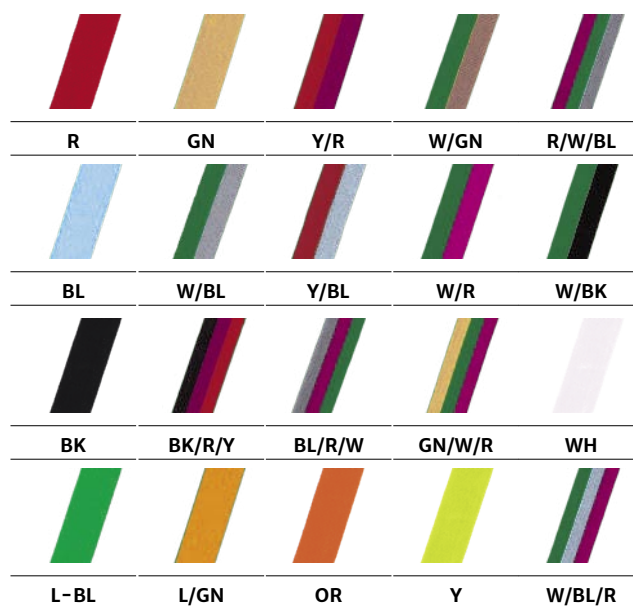

# wstążki i smycze sublimacyjne

- **najwyższa jakość**

Drukujemy na wysokiej jakości, poliestrowych taśmach **polskiej produkcji**. Nadruk jest trwały, a kolory nasycone.

- **dowolna grafika**

Dzięki zastosowaniu specjalnych drukarek sublimacyjnych, możemy wykonać dla Ciebie dowolny, wielokolorowy nadruk.

**STANDARD**

(&lt;0,2 mm)

**STANDARD PLUS**

(&lt;0,75 mm)

**PREMIUM**

(metal + plexi/sklejka)

Medale stalowe, grubość 2,5 mm

symbol	wymiar (mm)	Cena za komplet • spersonalizowany medal • standardowa wstążka V3		
		standard	standard plus	premium
 <b>MC6001/</b>	50	<b>9,6</b>	13,0	15,2
 <b>MC6002/</b>	70	<b>13,5</b>	16,8	19,6
 <b>MC6003/</b>	60	<b>11,2</b>	14,6	17,4
 <b>MC6004/</b>	60x60	<b>12,4</b>	15,7	18,5
 <b>MC6005/</b>	80x45	<b>13,5</b>	16,8	19,6

Dostępne kolory:

antyczne  
złotoantyczne  
srebroantyczny  
brąz

biały

czarny

Wstążki V3 (20 mm) cena: 1,99 PLN

Potrzebujesz innego koloru? skontaktuj się z nami

Spersonalizuj wstążkę

# Medale 1-2-3

- **różne materiały**

połączenie pleksy, laminatu, sklejki – do wyboru

- **dowolny kształt**

- **wstążka**

zwykła lub personalizowana

- **czas realizacji**

już od 5 dni roboczych